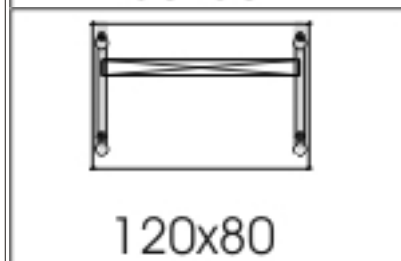

Zwetschge
Decor

Nußbaum
Decor

ohne Seitenblende

Seitenblende BSSE
einliegend
Elektrifizierung möglich

Seitenblende BSSU
umgreifend
Elektrifizierung möglich

80x80

Schreibtisch 80 x 80 cm

Tischplatte 2,5 cm Gestell Silber RAL 9006 Arbeitshöhe 72 cm
Tischplatte: Eiche mokka / Tischplatte: Ahorn / Tischplatte: Grau / Ti
Seitenblende: ohne / Seitenblende: BSSE +48,00 / Seitenblende: E
Lieferung: zerlegt

120x80

Schreibtisch 120 x 80 cm

Tischplatte 2,5 cm Gestell Silber RAL 9006 Arbeitshöhe 72 cm
Tischplatte: Eiche mokka / Tischplatte: Ahorn / Tischplatte: Grau / Tischplatte: Buche / Tischplatte: Kir
Seitenblende: ohne / Seitenblende: BSSE +48,00 / Seitenblende: BSSU +54,00 /
Lieferung: zerlegt

160x80

Schreibtisch 160 x 80 cm

Tischplatte 2,5 cm Gestell Silber RAL 9006 Arbeitshöhe 72 cm
Tischplatte: Eiche mokka / Tischplatte: Ahorn / Tischplatte: Grau / Tischplatte: Buche / Tischplatte: Kir
Seitenblende: ohne / Seitenblende: BSSE +48,00 / Seitenblende: BSSU +54,00 /
Lieferung: zerlegt