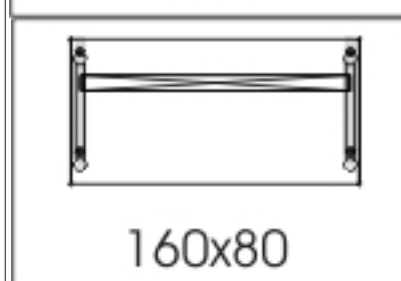

Zwetschge
Decor

Nußbaum
Decor

ohne Seitenblende

Seitenblende BSSE
einliegend
Elektrifizierung möglich

Seitenblende BSSU
umgreifend
Elektrifizierung möglich

80x80

Schreibtisch 80 x 80 cm

Tischplatte 2,5 cm Gestell Silber RAL 9006 Arbeitshöhe 72 cm
Tischplatte: Eiche mokka / Tischplatte: Ahorn / Tischplatte: Grau / Ti
Seitenblende: ohne / Seitenblende: BSSE +48,00 / Seitenblende: E
Lieferung: zerlegt

120x80

Schreibtisch 120 x 80 cm

Tischplatte 2,5 cm Gestell Silber RAL 9006 Arbeitshöhe 72 cm
Tischplatte: Eiche mokka / Tischplatte: Ahorn / Tischplatte: Grau / Tischplatte: Buche / Tischplatte: Kir
Seitenblende: ohne / Seitenblende: BSSE +48,00 / Seitenblende: BSSU +54,00 /
Lieferung: zerlegt

160x80

Schreibtisch 160 x 80 cm

Tischplatte 2,5 cm Gestell Silber RAL 9006 Arbeitshöhe 72 cm
Tischplatte: Eiche mokka / Tischplatte: Ahorn / Tischplatte: Grau / Tischplatte: Buche / Tischplatte: Kir
Seitenblende: ohne / Seitenblende: BSSE +48,00 / Seitenblende: BSSU +54,00 /
Lieferung: zerlegt